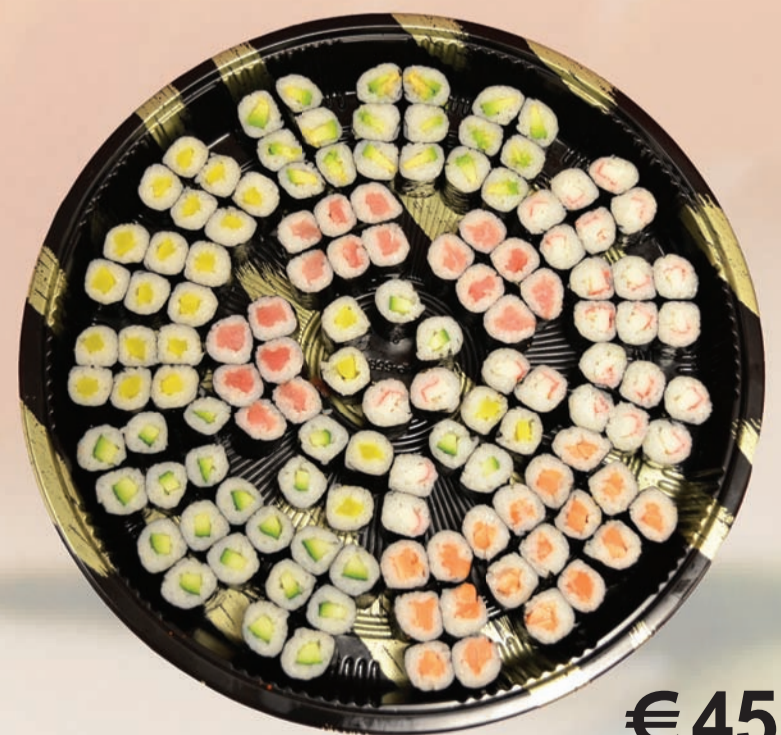

Sushi Set Take Away

Sushi Set..... € 9,50
8 stuks

Sushi Set..... €14,00
15 stuks

Sushi Set..... €20,00
24 stuks

Party Set 60 stuks

Maki Mix 126 stuks

€65,00

€45,00